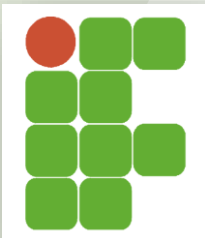

# ESCOLHA O EMBLEMA COMEMORATIVO DOS 5 ANOS DO CÂMPUS IFSP CAPIVARI

MODELO 01

MODELO 02

MODELO 03

MODELO 04

**Logotipo do IF:** representa nossa instituição e nossa ligação com os demais Institutos Federais do país. Além disso, dá credibilidade institucional ao nosso logotipo.

**Livro aberto:** significa que nossa base está no saber teórico, cujas páginas abertas representam as várias possibilidades que um livro contém e podem oferecer para o crescimento pessoal de cada um.

**Estrela e ondas:** uma alusão aos símbolos de Capivari. A estrela representa o novo câmpus que surgiu; as ondas evocam os rios Capivari, Santa Cruz e Água Choca e o verde representa a paisagem.

**Três tochas:** símbolo da iluminação das trevas e dos caminhos da iniciação, elas recordam os profissionais das três ciências (exatas, biológicas e humanas, além da tríade: ensino, pesquisa e extensão) em nosso câmpus.